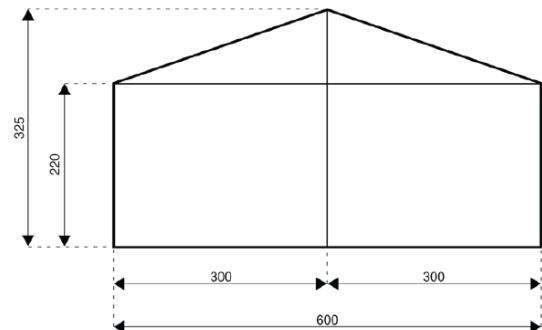

Mietkonditionen je Wochenende

Inhalt Anhänger: Festzelt inkl. 11 Festische
Mietkosten: das komplette Zelt mit Tischen
Handling durch Klubmitglied

Fr. 500.--
Fr. 100.--

Für weitere Auskünfte sowie Reservationen bitte melden bei: Jodlerklub Heimelig
Monika Mäusli
079 367 66 34
monikaleu88@gmail.com

Schwarzenburg, 3 Juli 2013

Jodlerklub Heimelig
3150 Schwarzenburg