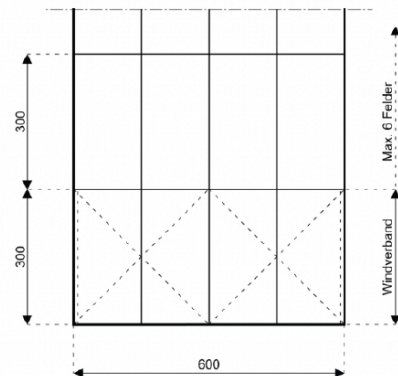

Mietkonditionen je Wochenende

Inhalt Anhänger: Festzelt inkl. 11 Festische
Mietkosten: das komplette Zelt mit Tischen
Handling durch Klubmitglied

Fr. 500.--
Fr. 100.--

Für weitere Auskünfte sowie Reservationen bitte melden bei: Jodlerklub Heimelig
Monika Mäusli
079 367 66 34
monikaleu88@gmail.com

Schwarzenburg, 3 Juli 2013

Jodlerklub Heimelig
3150 Schwarzenburg